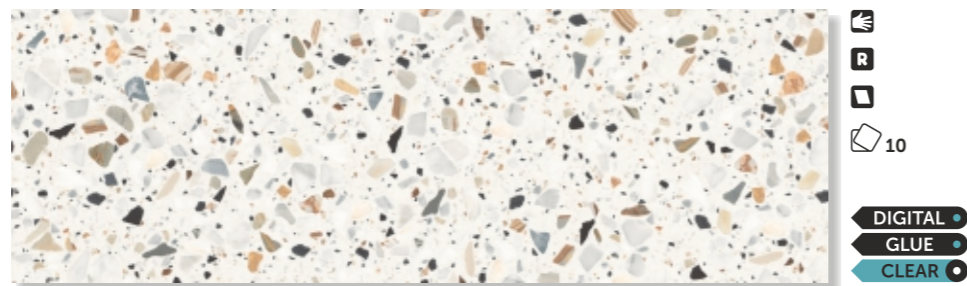

Гранелло 7 / белый
Granello 7 / white
900X300mm