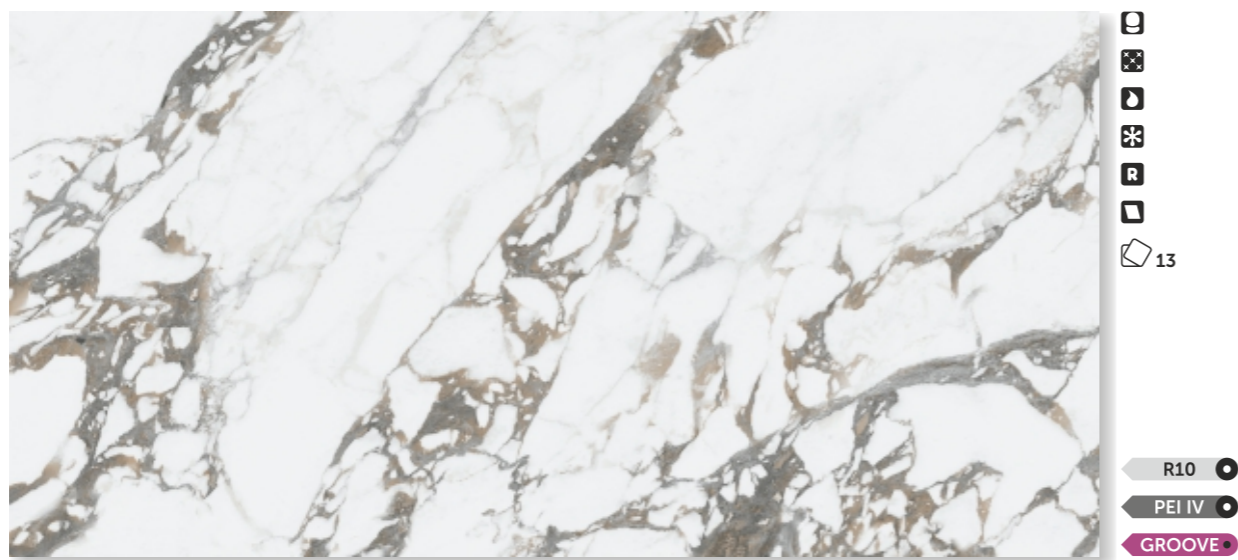

Альпино 7 / светло-серый
Alpino 7 / light gray
1200X600mm