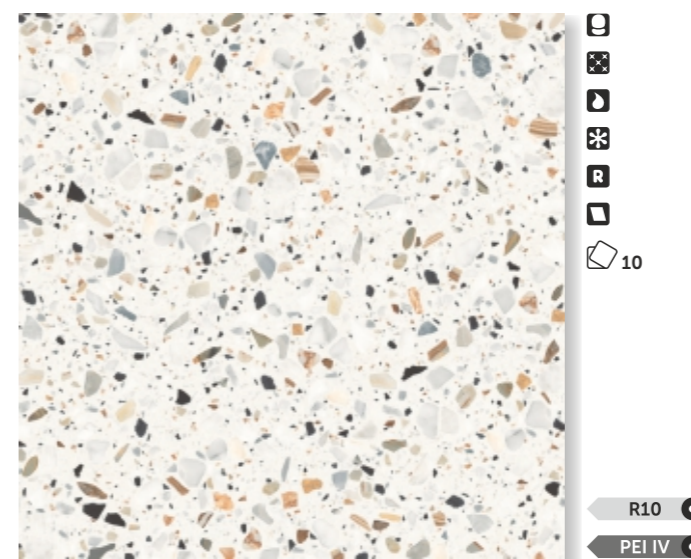

КЕРАМИЧЕСКАЯ ПЛИТКА
CERAMIC TILE

Гранелло 7 / белый
Granello 7 / white
900X300mm

Гранелло 7 / белый
Granello 7 / white
900X300mm

Гранелло 7 / белый
Granello 7 / white
900X300mm

Гранелло 7 / белый
Granello 7 / white
600X600mm