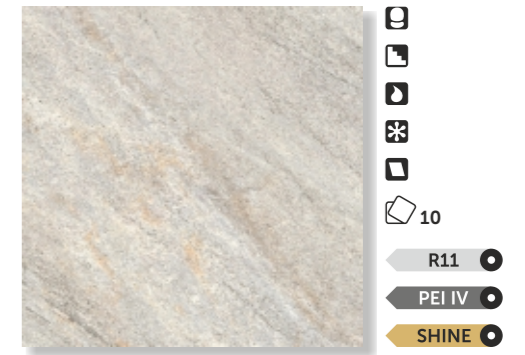

ИЗДЕЛИЯ КЛИНКЕРНЫЕ
CLINKER CERAMIC TILE

Базальт 8 / белый
Basalt 8 / white
394X394mm

Базальт 8 / белый
Basalt 8 / white
298X298mm

Базальт 7 / серый
Basalt 7 / gray
394X394mm

Базальт 7 / серый
Basalt 7 / gray
298X298mm