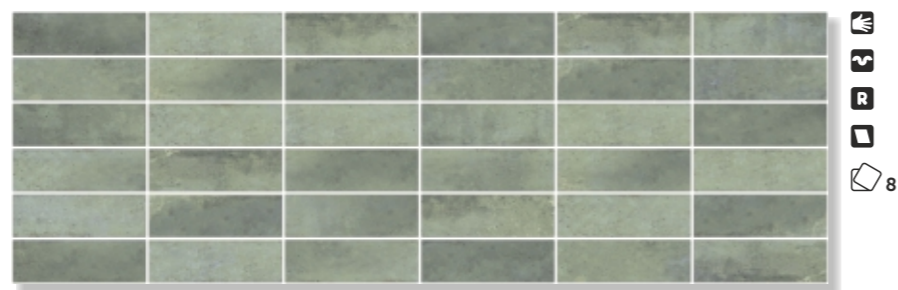

Брикстайл 2 / зелёный
Brickstyle 2 / green
900X300mm