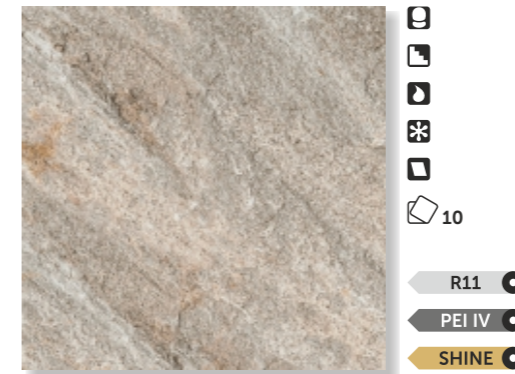

Базальт 3 / бежевый
Basalt 3 / beige
394X394mm