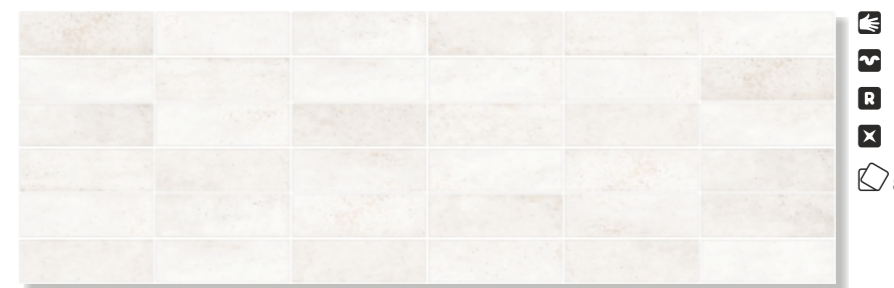

Брикстайл Шайн 3 / бежевый
Brickstyle Shine 3 / beige
900X300mm

Брикстайл Шайн 7 / светло-бежевый
Brickstyle Shine 7 / light beige
900X300mm