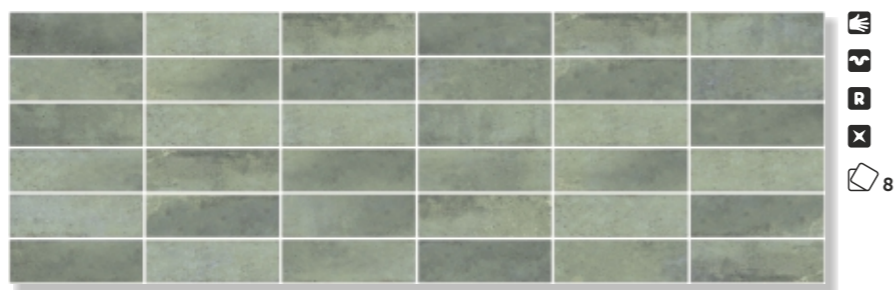

КЕРАМИЧЕСКАЯ ПЛИТКА
CERAMIC TILE