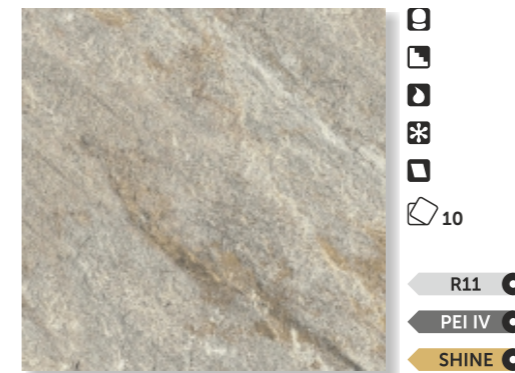

Базальт 4 / коричневый
Basalt 4 / brown
394X394mm