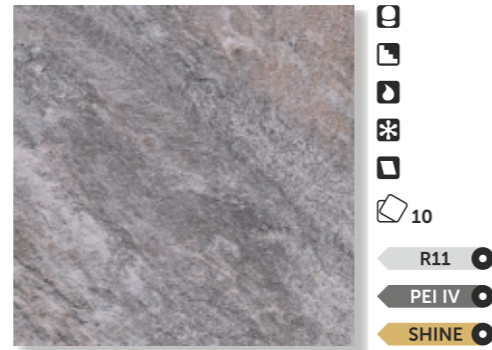

Базальт 2 / темно-серый
Basalt 2 / dark gray
298X298mm