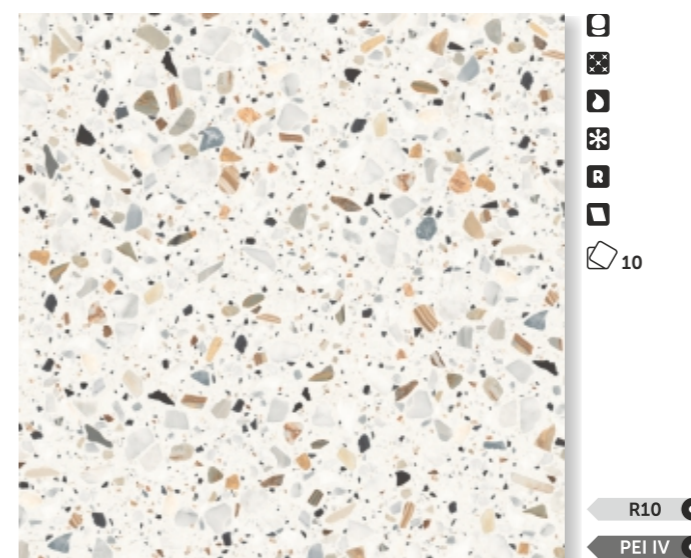

КЕРАМИЧЕСКАЯ ПЛИТКА
CERAMIC TILE

Гранелло 7 / белый
Granello 7 / white
900X300mm

Гранелло 7 / белый
Granello 7 / white
900X300mm

Гранелло 7 / белый
Granello 7 / white
900X300mm

Гранелло 7 / белый
Granello 7 / white
600X600mm