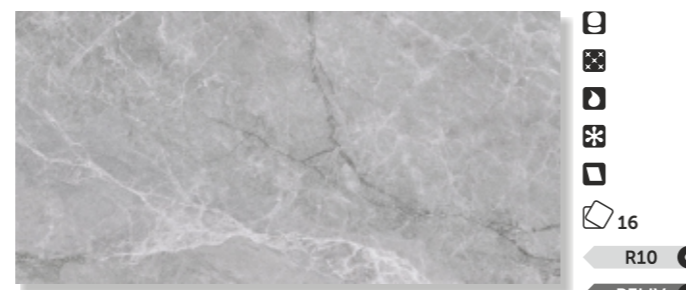

КЕРАМИЧЕСКИЙ ГРАНИТ
PORCELAIN GRES