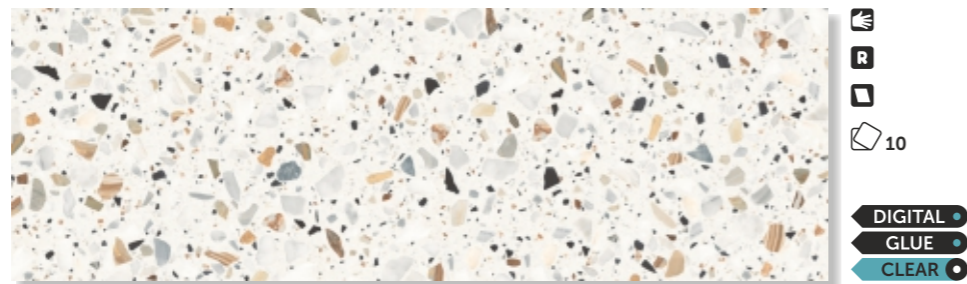

Гранелло 7 / белый
Granello 7 / white
900X300mm