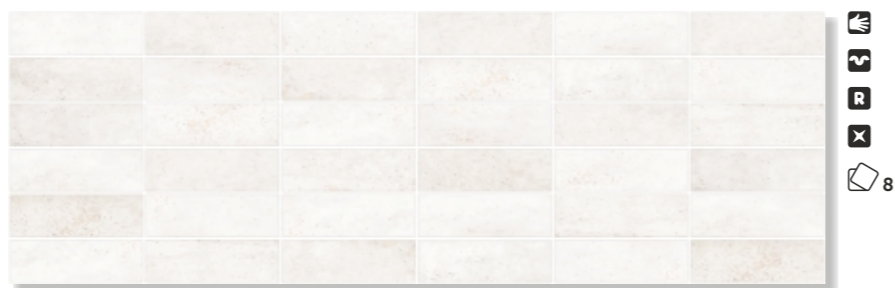

Брикстайл Шайн 2 / зелёный
Brickstyle Shine 2 / green
900X300mm

Брикстайл Шайн 2 / зелёный
Brickstyle Shine 2 / green
900X300mm

Брикстайл Шайн 3 / бежевый
Brickstyle Shine 3 / beige
900X300mm

Брикстайл Шайн 3 / бежевый
Brickstyle Shine 3 / beige
900X300mm