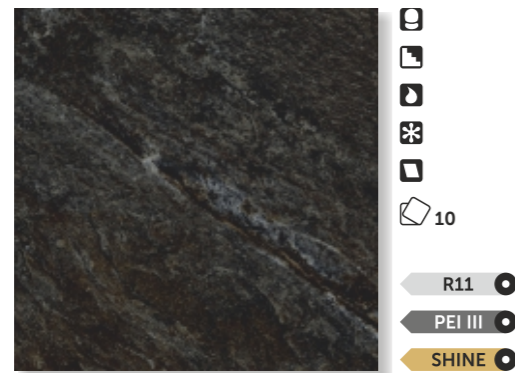

Базальт 2 / темно-серый
Basalt 2 / dark gray
394X394mm

Базальт 2 / темно-серый
Basalt 2 / dark gray
298X298mm

Базальт 3 / бежевый
Basalt 3 / beige
394X394mm

Базальт 3 / бежевый
Basalt 3 / beige
298X298mm