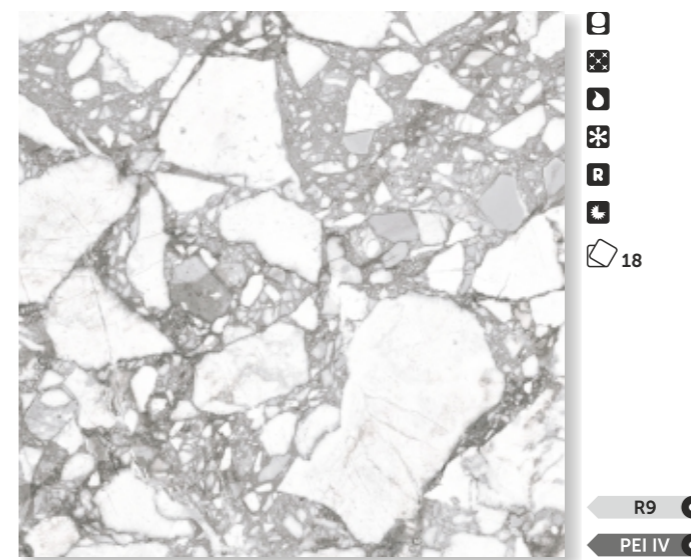

Маджестик / серый
Majestic / gray
600X600mm