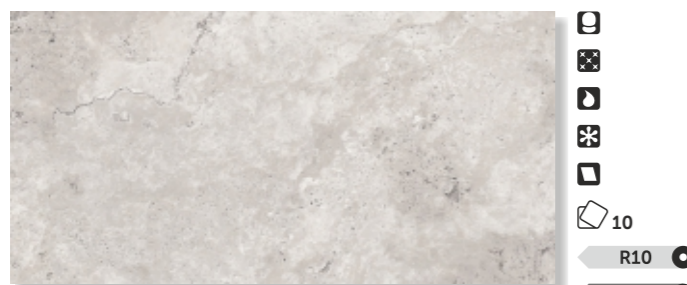

КЕРАМИЧЕСКИЙ ГРАНИТ
PORCELAIN GRES