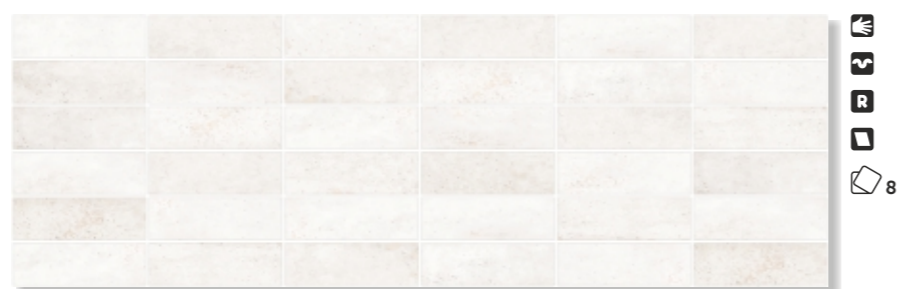

Брикстайл 2 / зелёный
Brickstyle 2 / green
900X300mm

Брикстайл 2 / зелёный
Brickstyle 2 / green
900X300mm

Брикстайл 3 / бежевый
Brickstyle 3 / beige
900X300mm

Брикстайл 3 / бежевый
Brickstyle 3 / beige
900X300mm