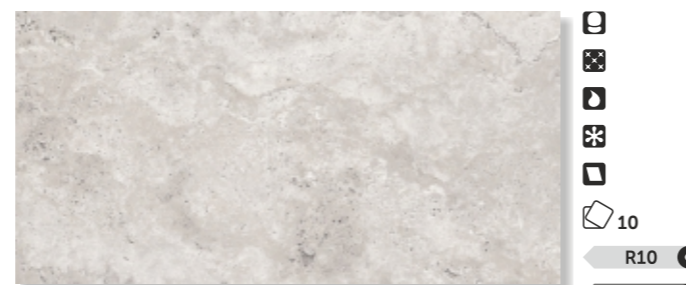

КЕРАМИЧЕСКИЙ ГРАНИТ
PORCELAIN GRES